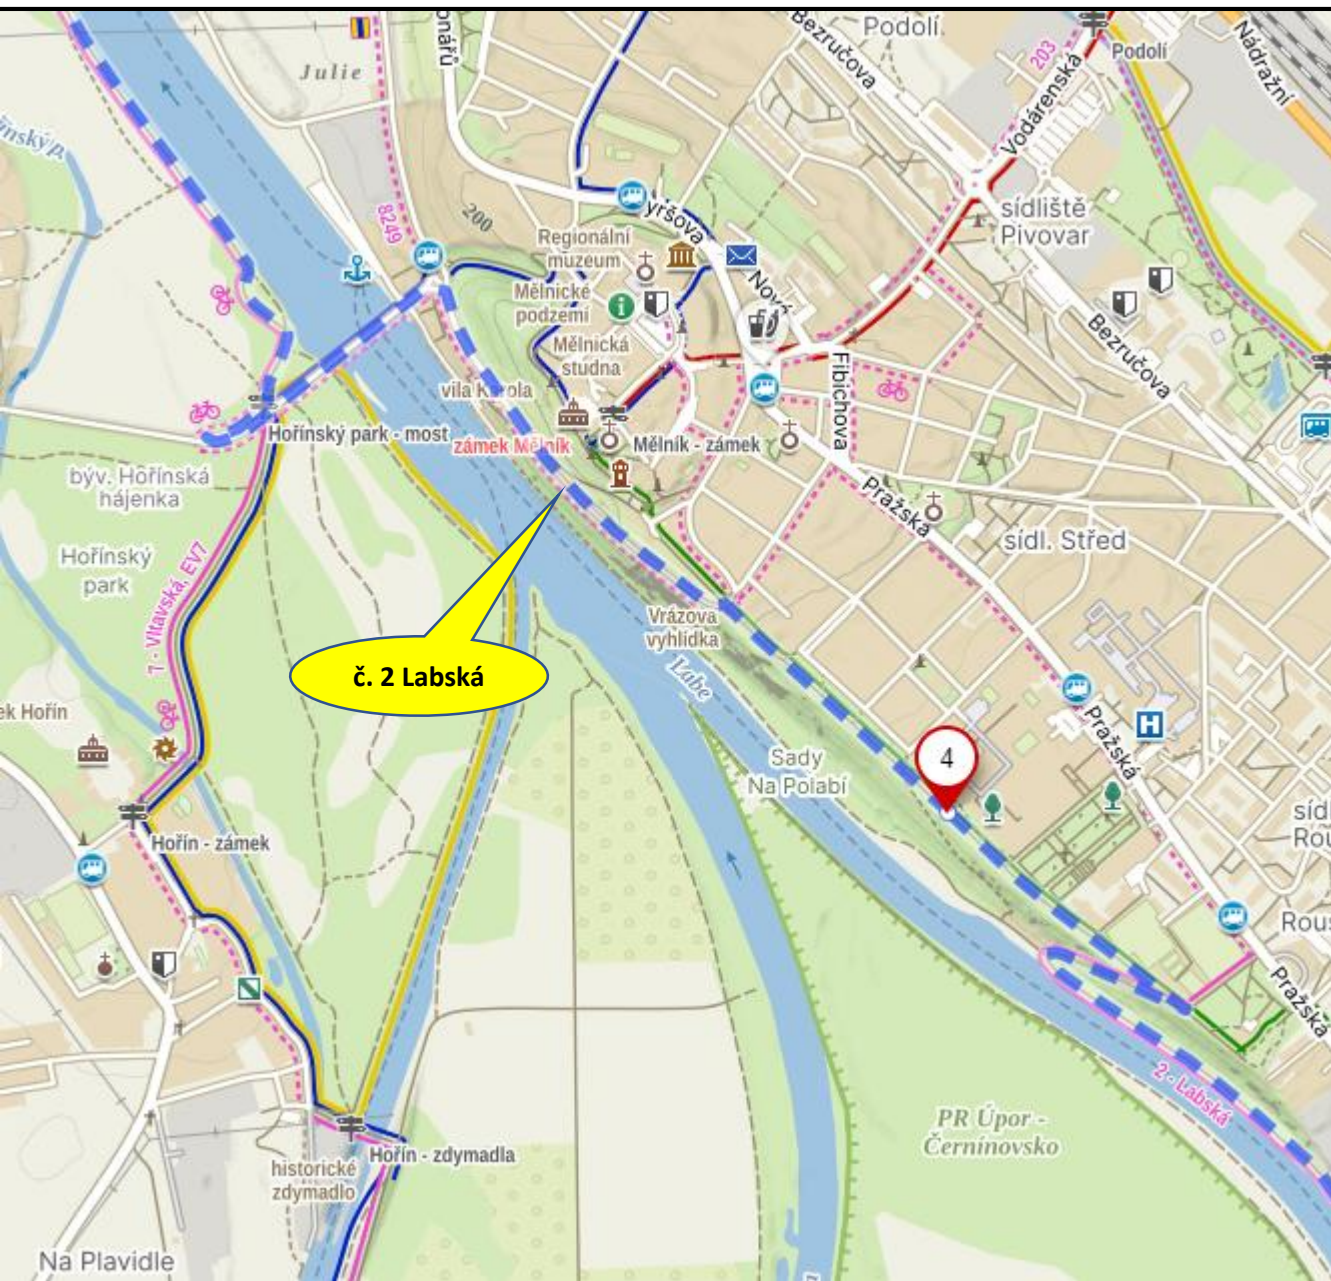

Roudnice nad Labem

č. 2 Labská

Liběchov

Mělník

4

5

Zákaz vjezdu kol

Brandýs nad Labem - Stará Boleslav

č. 2 Labská

5 5:48 h 97 km

Průjezd Kerskem

Před mostem
přes kanál
ODBOČ
VPRAVO po
červené

DEN 1

Kostomlaty nad Labem

NYMBURK

Kostomlátky

DRAHELICE

Píсты

č. 2A Labská

č. 2A Labská