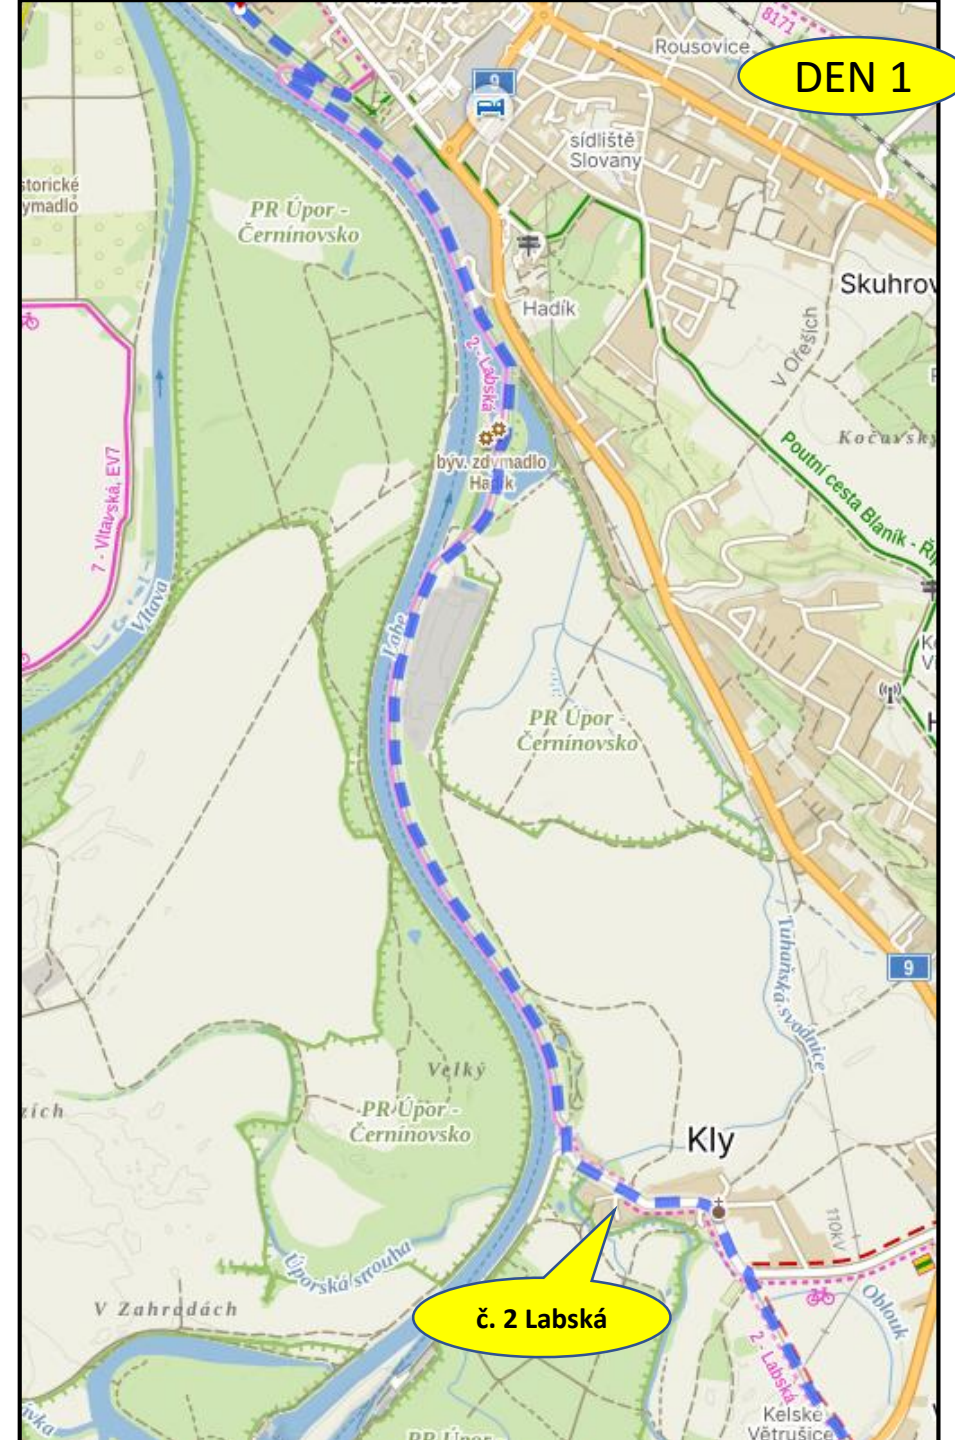

Roudnice nad Labem

č. 2 Labská

Liběchov

Mělník

4

5

Zákaz vjezdu kol

Brandýs nad Labem - Stará Boleslav

č. 2 Labská

5 5:48 h 97 km

Průjezd Kerskem

Před mostem
přes kanál
ODBOČ
VPRAVO po
červené

DEN 1

Kostomlaty nad Labem

NYMBURK

Kostomlátky

DRAHELICE

Píсты

č. 2A Labská

č. 2A Labská