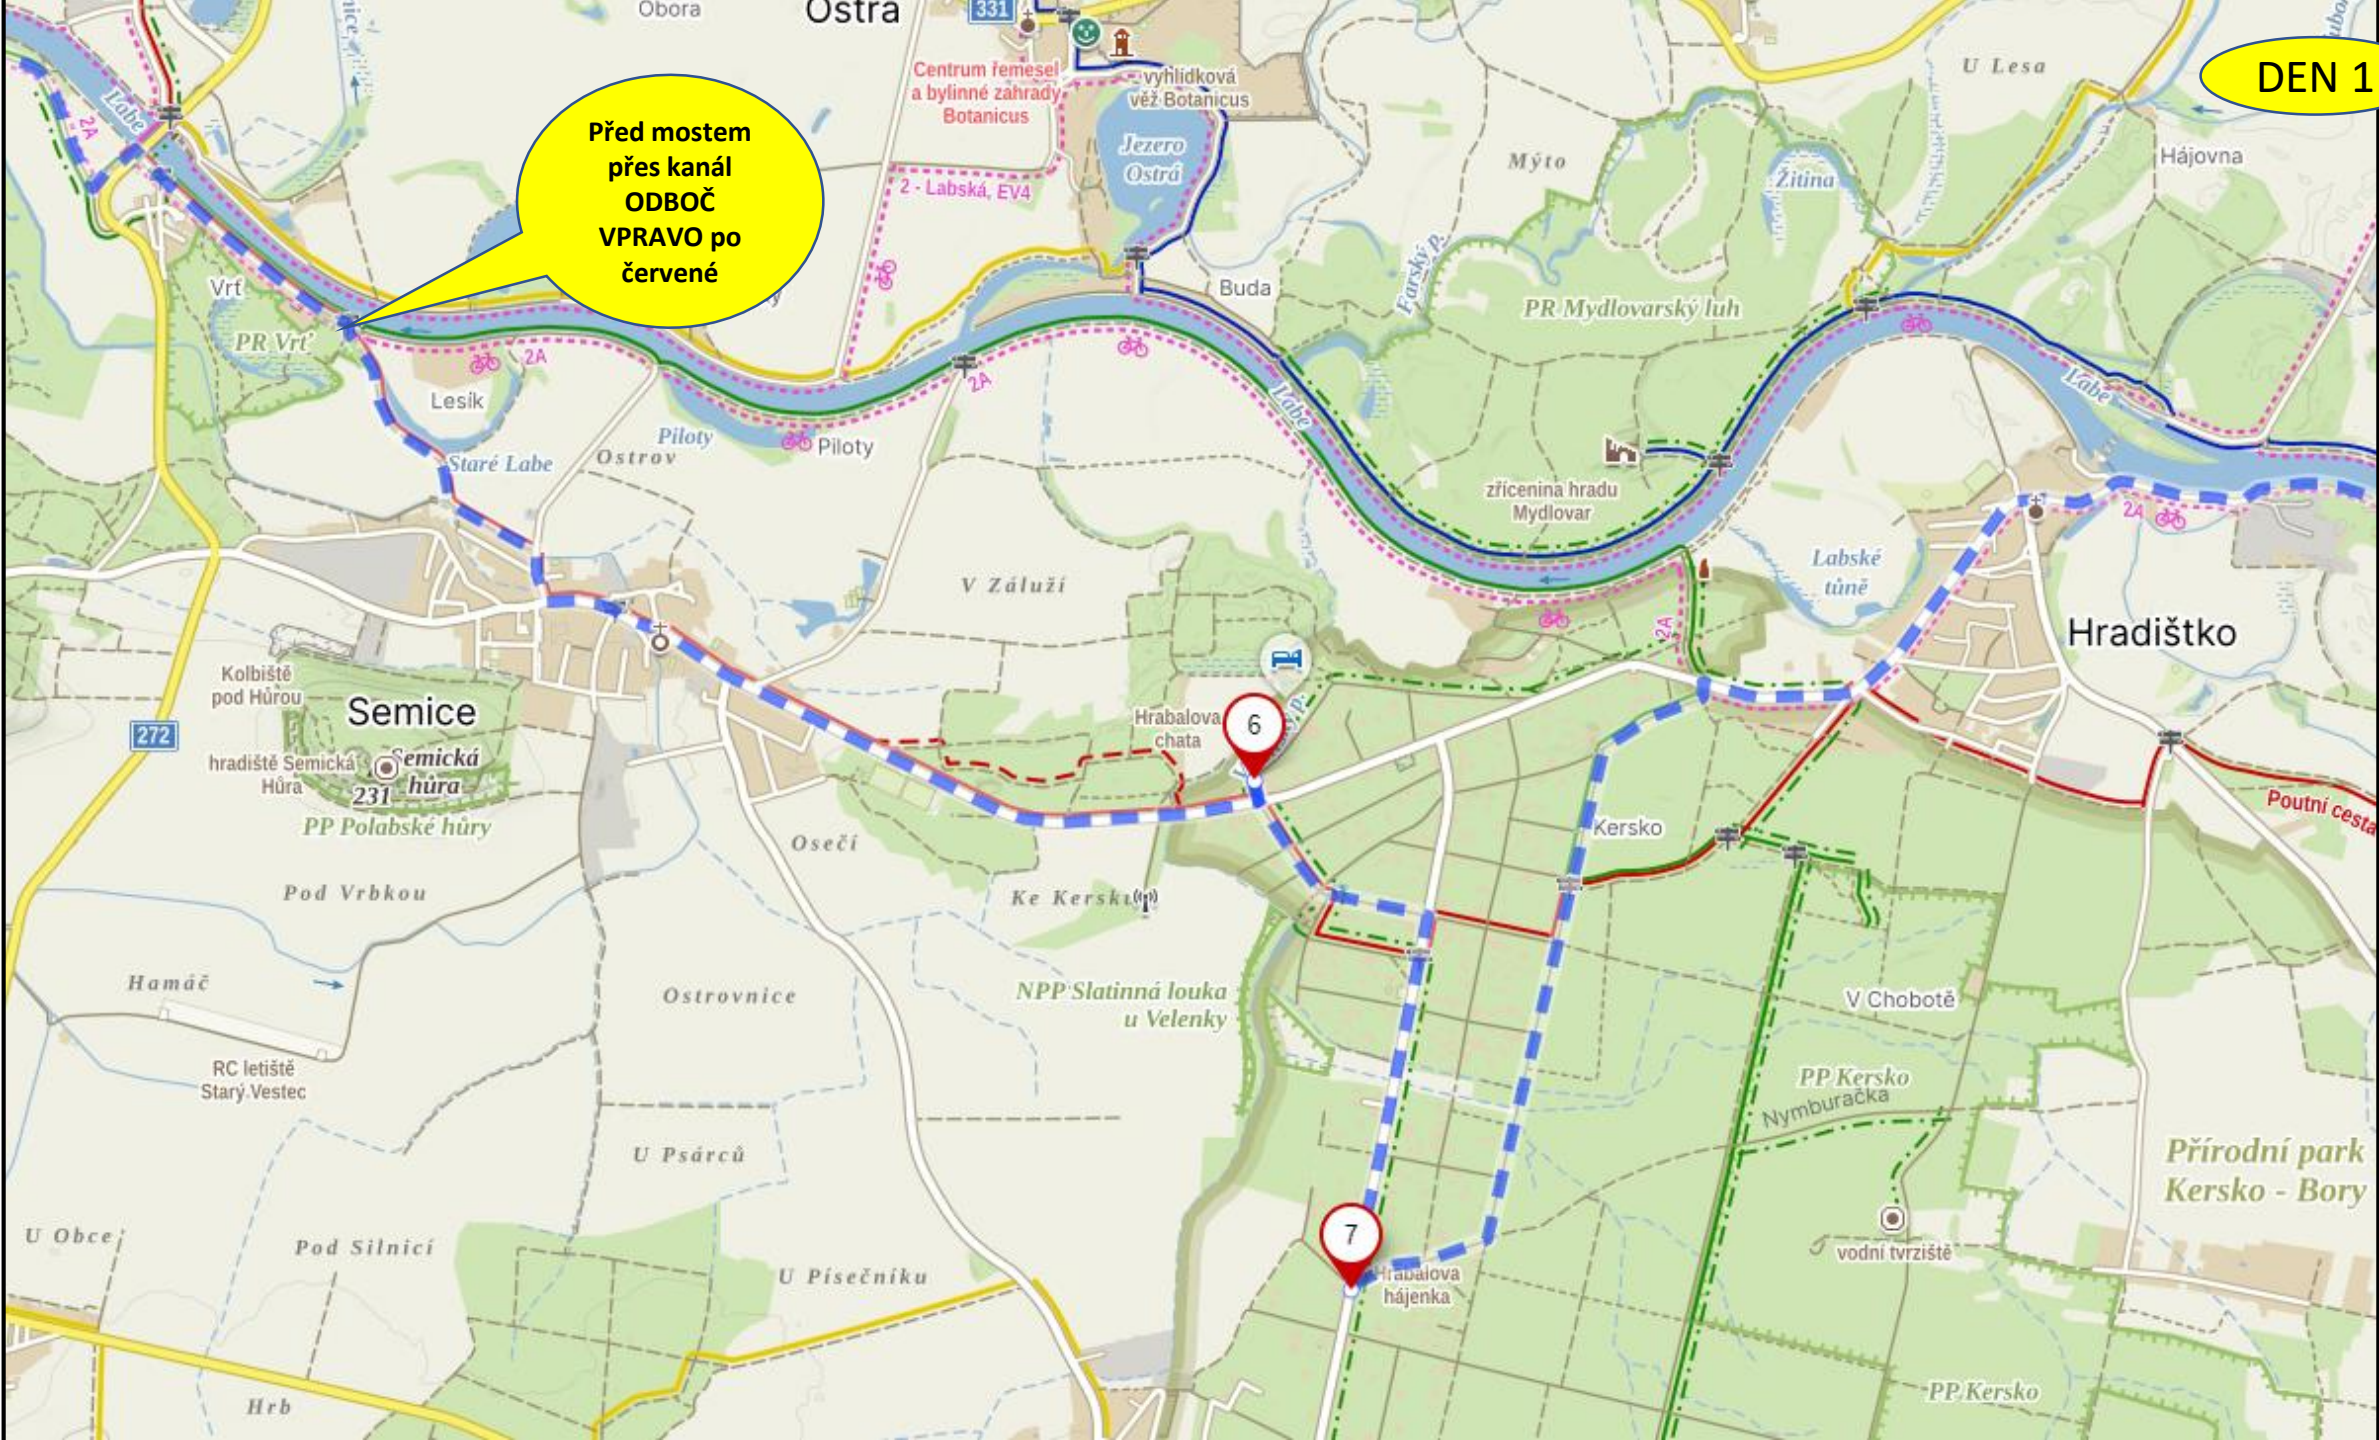

Roudnice nad Labem

č. 2 Labská

Liběchov

Mělník

4

5

Zákaz vjezdu kol

Brandýs nad Labem - Stará Boleslav

č. 2 Labská

5 5:48 h 97 km

Průjezd Kerskem

Před mostem
přes kanál
ODBOČ
VPRAVO po
červené

DEN 1

Kostomlaty nad Labem

NYMBURK

Kostomlátky

DRAHELICE

Píсты

č. 2A Labská

č. 2A Labská