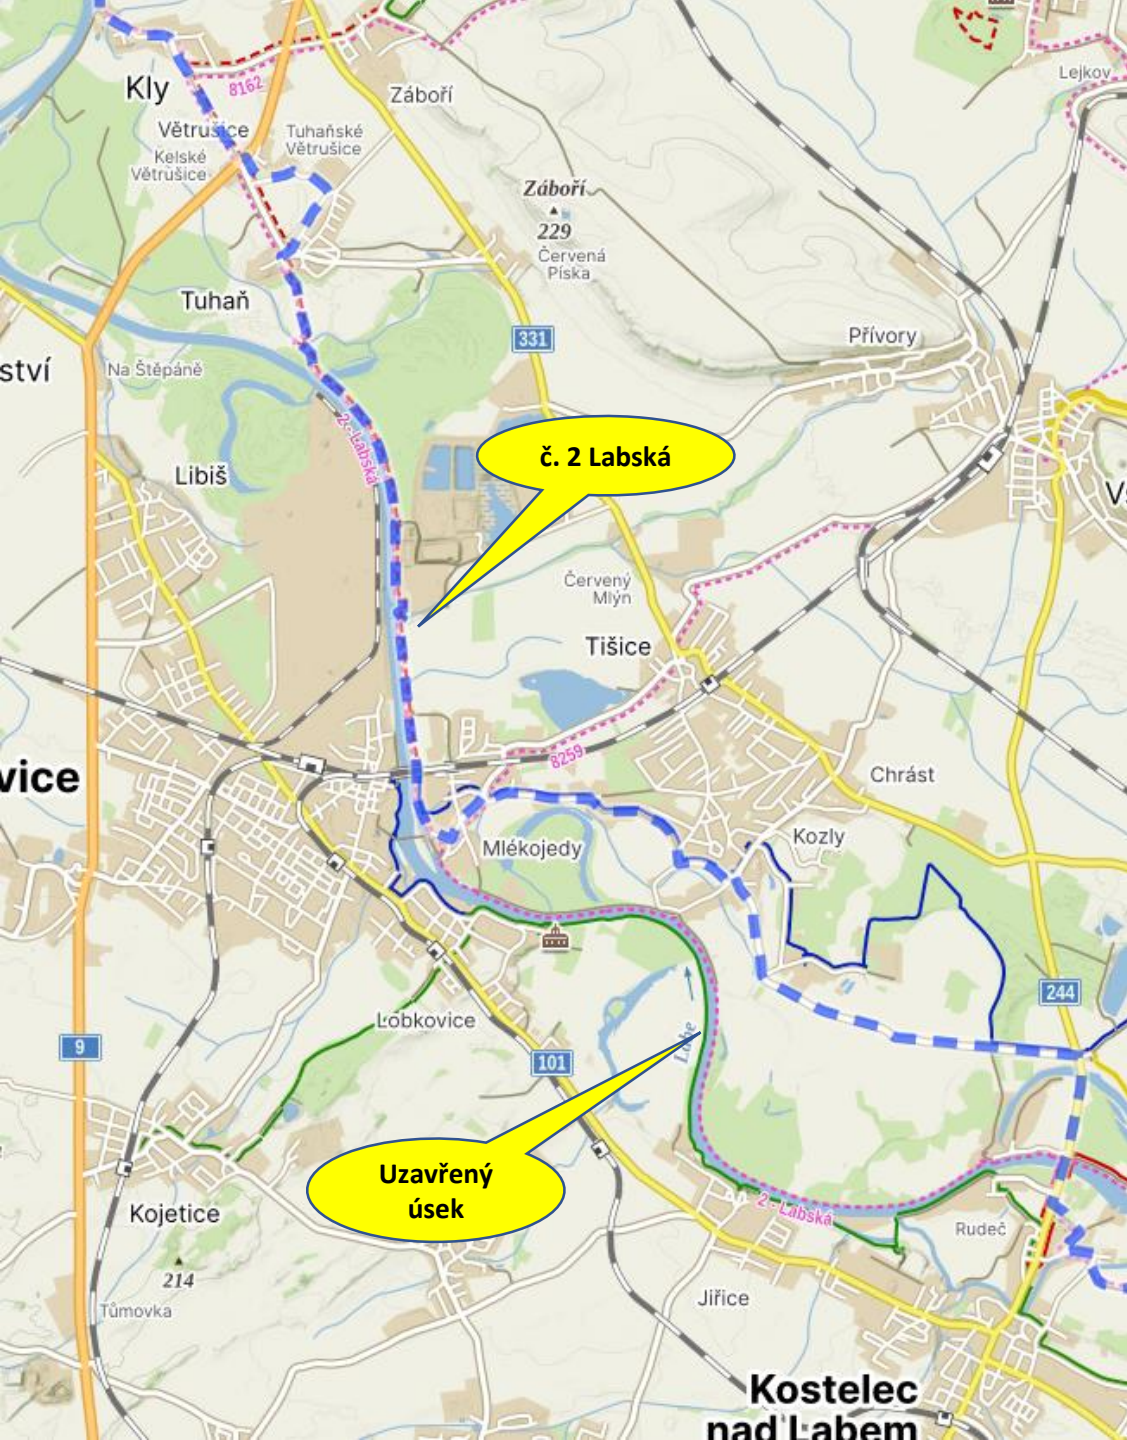

Roudnice nad Labem

č. 2 Labská

Liběchov

Mělník

4

5

Zákaz vjezdu kol

Brandýs nad Labem - Stará Boleslav

č. 2 Labská

5 5:48 h 97 km

Průjezd Kerskem

Před mostem
přes kanál
ODBOČ
VPRAVO po
červené

DEN 1

Kostomlaty nad Labem

NYMBURK

Kostomlátky

DRAHELICE

Píсты

č. 2A Labská

č. 2A Labská