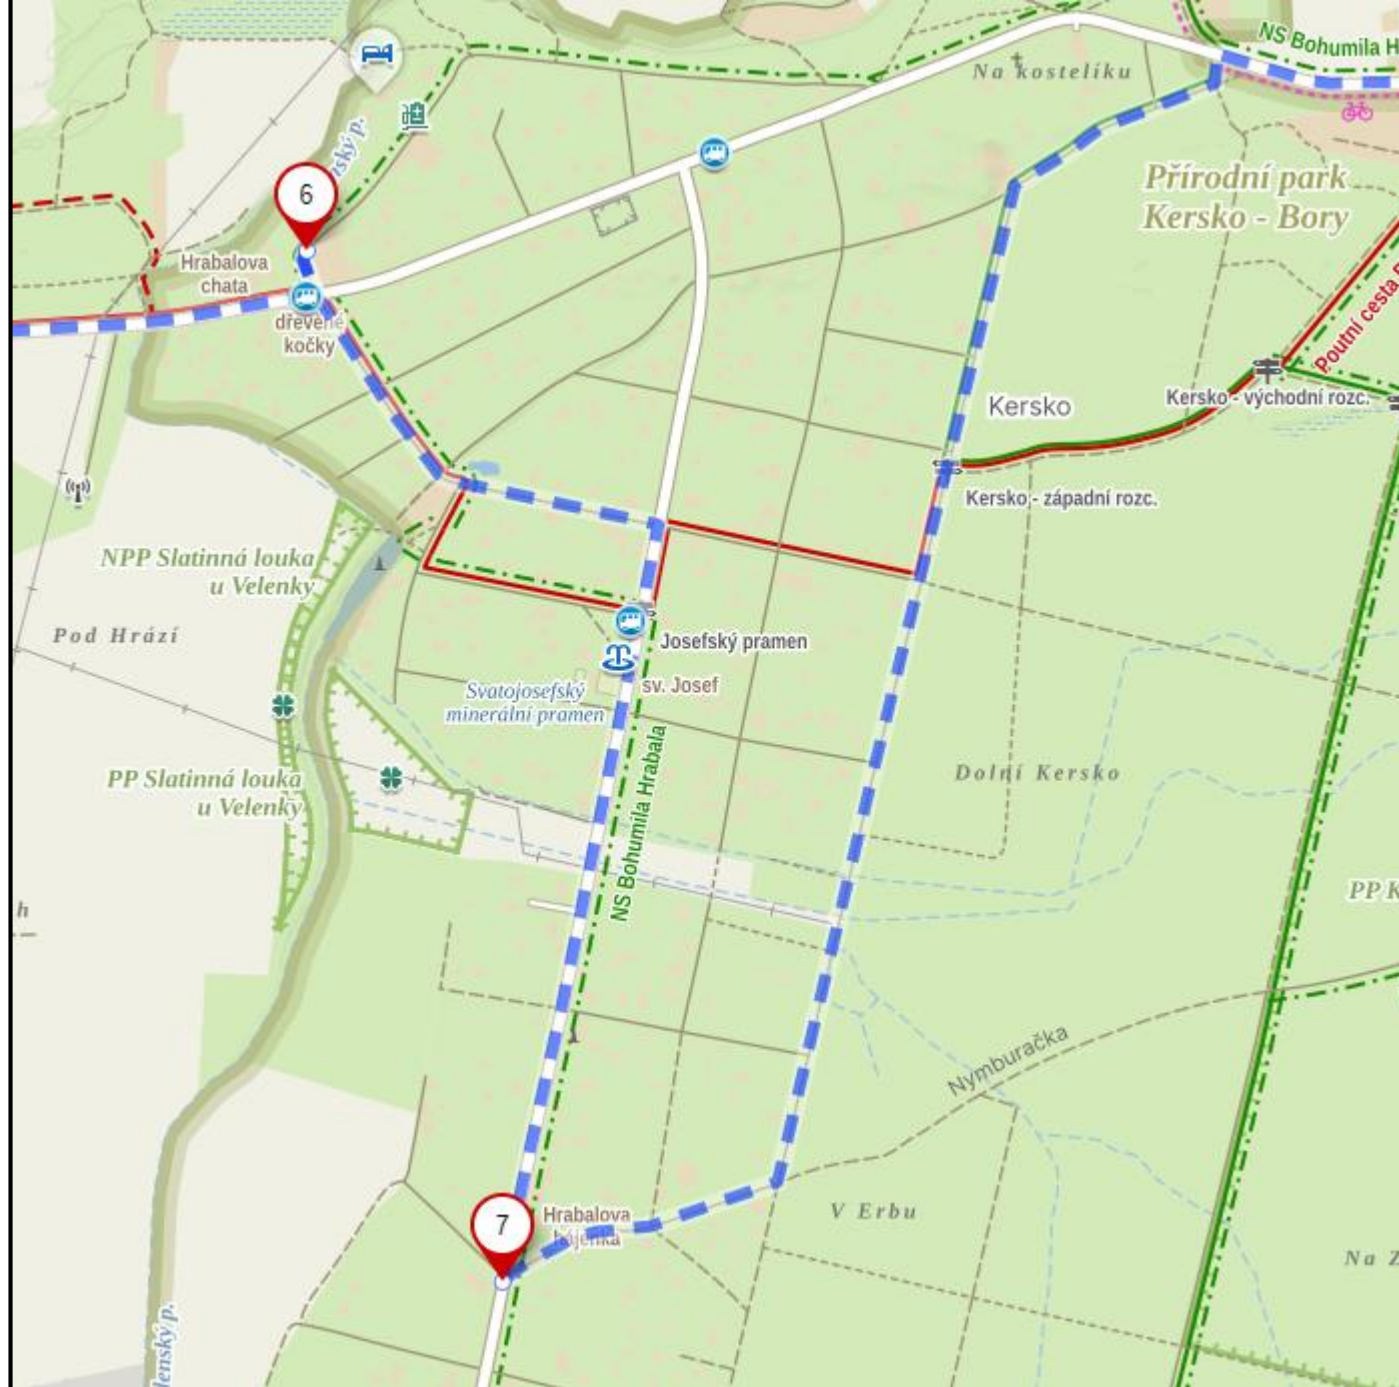

Roudnice nad Labem

č. 2 Labská

Liběchov

Mělník

4

5

Zákaz vjezdu kol

Brandýs nad Labem - Stará Boleslav

č. 2 Labská

5 5:48 h 97 km

Průjezd Kerskem

Před mostem
přes kanál
ODBOČ
VPRAVO po
červené

DEN 1

Kostomlaty nad Labem

NYMBURK

Kostomlátky

DRAHELICE

Píсты

č. 2A Labská

č. 2A Labská