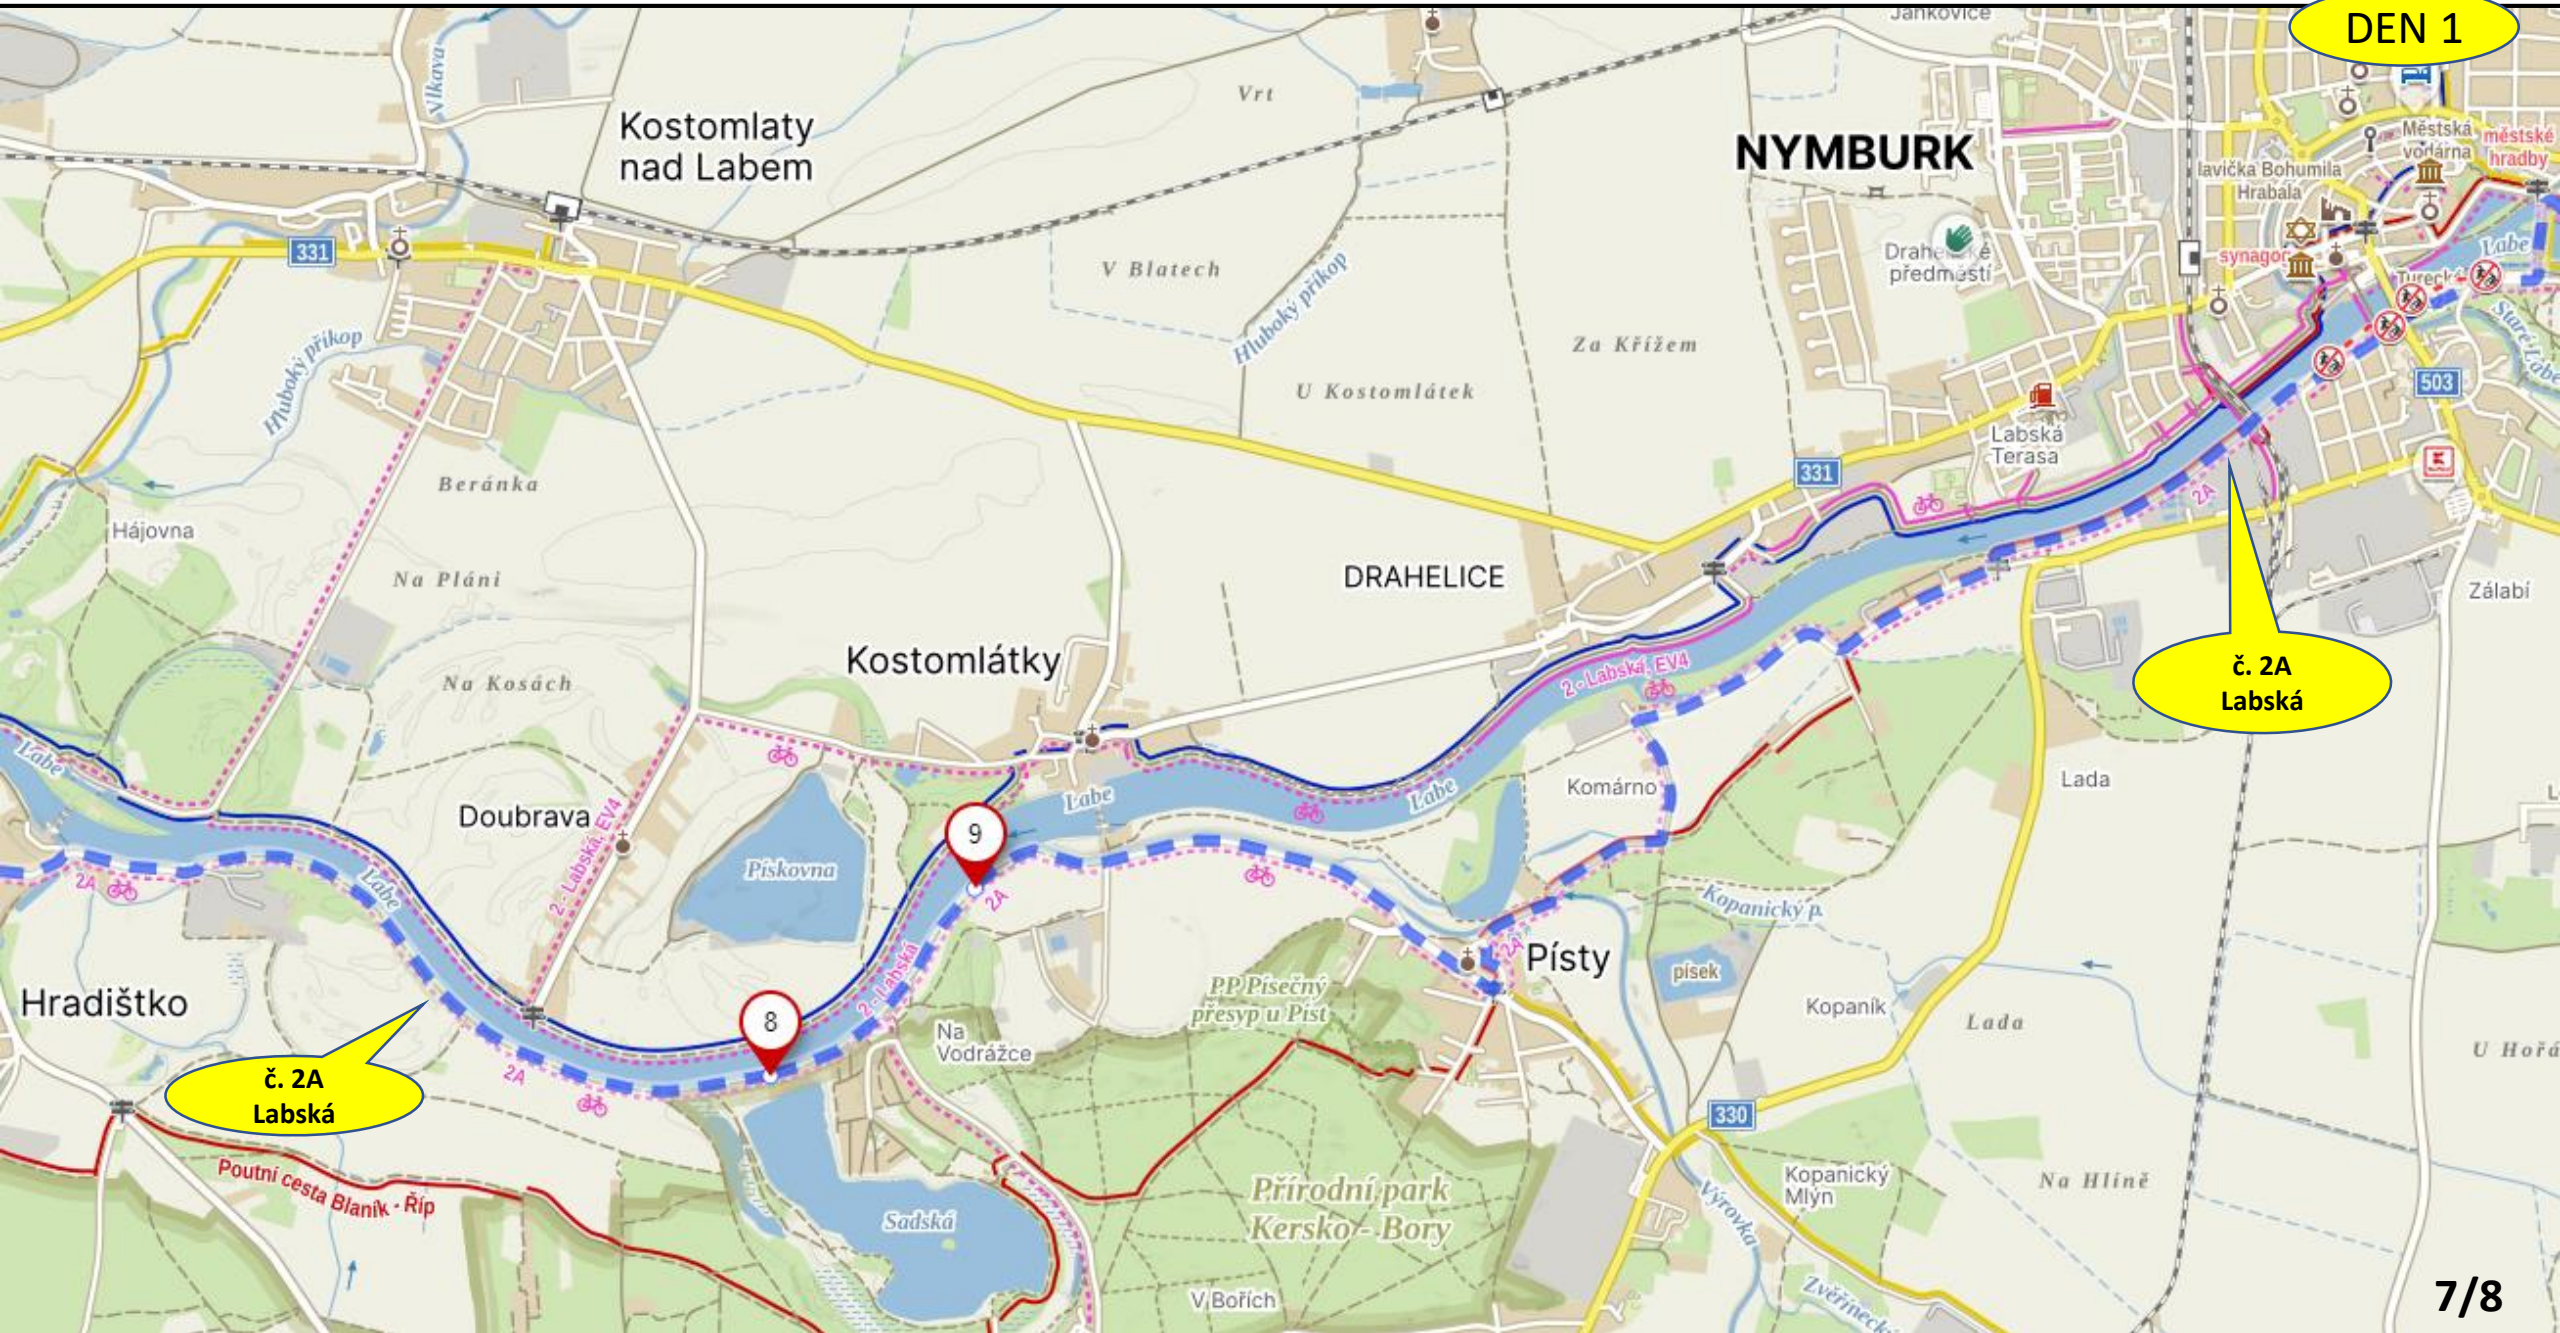

Roudnice nad Labem

č. 2 Labská

Liběchov

Mělník

4

5

Zákaz vjezdu kol

Brandýs nad Labem - Stará Boleslav

č. 2 Labská

5 5:48 h 97 km

Průjezd Kerskem

Před mostem
přes kanál
ODBOČ
VPRAVO po
červené

DEN 1

Kostomlaty nad Labem

NYMBURK

Kostomlátky

DRAHELICE

Píсты

č. 2A Labská

č. 2A Labská